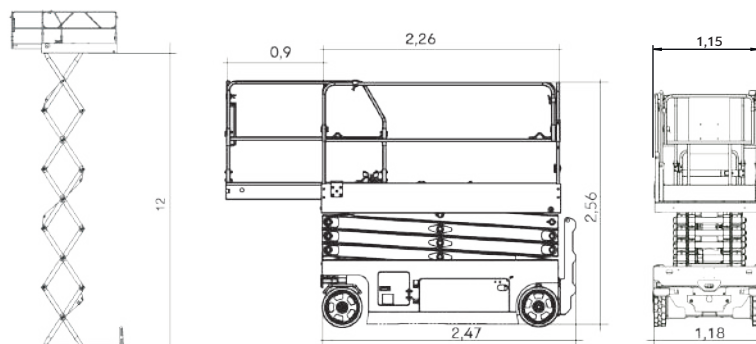

Высокий процент
подъема

Работа как внутри, так
и снаружи помещения

Таблица характеристик ножничных подъемников

	AS0607	AS0808	AS1012	AS1212	AS1413
Рабочая высота, м	7,8	10	12	14	15,8
Высота подъема платформы, м	5,8	8	10	12	13,8
Длина (с лестницей/ без лестницы), м	1,83/1,65	2,40/2,25	2,47/2,22	2,47/2,22	2,8/2,65
Ширина, м	0,76	0,83	1,18	1,18	1,3
Высота, м	2,12	2,32	2,43	2,56	2,74
Габариты платформы (ДхШ), м	1,63 x 0,74	2,26 x 0,81	2,26 x 1,15	2,26 x 1,15	2,64 x 1,15
Общий вес, кг	1580	2140	3000	3300	3570
Грузоподъемность платформы, кг	230	230	320	320	320
Тип двигателя	Электрический	Электрический	Электрический	Электрический	Электрический
Мощность двигателя, кВт/л.с	3,3 кВт / 4,49 л.с	3,3 кВт / 4,49 л.с	3,3 кВт / 4,49 л.с	3,3 кВт / 4,49 л.с	3,3 кВт / 4,49 л.с
Емкость аккумулятора, мин	25А/445; 75А/115	25А/447; 75А/115	25А/488; 75А/132	25А/280; 75А/70	25А/280; 75А/70
Дополнительное выдвигание платформы, м	0,9	0,9	0,9	0,9	0,9
Грузоподъемность на дополнительном выдвигании платформы, кг	120	120	120	120	120
Преодолеваемый подъем, %	25	25	25	25	25
Размер колес, мм	305 x 114	380 x 130	380 x 130	380 x 130	380 x 130

Сферы применения

Обслуживание зданий

Фасадные работы

Внутренние работы

Внешние работы

Рабочая высота ножничных подъемников

↑ **7,8 м**
рабочая высота

AS0607

↑ **10 м**
рабочая высота

AS0808

↑ **12 м**
рабочая высота

AS1012

↑ **14 м**
рабочая высота

AS1212

↑ **15,8 м**
рабочая высота

AS1413