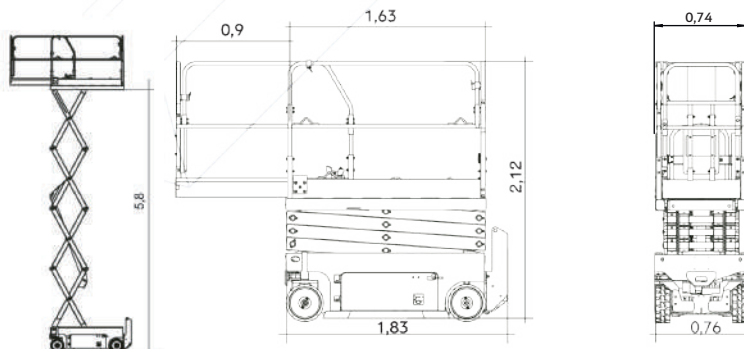

Высокий процент
подъема

Работа как внутри, так
и снаружи помещения

Таблица характеристик ножничных подъемников

	AS0607	AS0808	AS1012	AS1212	AS1413
Рабочая высота, м	7,8	10	12	14	15,8
Высота подъема платформы, м	5,8	8	10	12	13,8
Длина (с лестницей/ без лестницы), м	1,83/1,65	2,40/2,25	2,47/2,22	2,47/2,22	2,8/2,65
Ширина, м	0,76	0,83	1,18	1,18	1,3
Высота, м	2,12	2,32	2,43	2,56	2,74
Габариты платформы (ДхШ), м	1,63 x 0,74	2,26 x 0,81	2,26 x 1,15	2,26 x 1,15	2,64 x 1,15
Общий вес, кг	1580	2140	3000	3300	3570
Грузоподъемность платформы, кг	230	230	320	320	320
Тип двигателя	Электрический	Электрический	Электрический	Электрический	Электрический
Мощность двигателя, кВт/л.с	3,3 кВт / 4,49 л.с	3,3 кВт / 4,49 л.с	3,3 кВт / 4,49 л.с	3,3 кВт / 4,49 л.с	3,3 кВт / 4,49 л.с
Емкость аккумулятора, мин	25А/445; 75А/115	25А/447; 75А/115	25А/488; 75А/132	25А/280; 75А/70	25А/280; 75А/70
Дополнительное выдвигание платформы, м	0,9	0,9	0,9	0,9	0,9
Грузоподъемность на дополнительном выдвигании платформы, кг	120	120	120	120	120
Преодолеваемый подъем, %	25	25	25	25	25
Размер колес, мм	305 x 114	380 x 130	380 x 130	380 x 130	380 x 130

Сферы применения

Обслуживание зданий

Фасадные работы

Внутренние работы

Внешние работы

Рабочая высота ножничных подъемников

↑ **7,8 м**
рабочая высота

AS0607

↑ **10 м**
рабочая высота

AS0808

↑ **12 м**
рабочая высота

AS1012

↑ **14 м**
рабочая высота

AS1212

↑ **15,8 м**
рабочая высота

AS1413